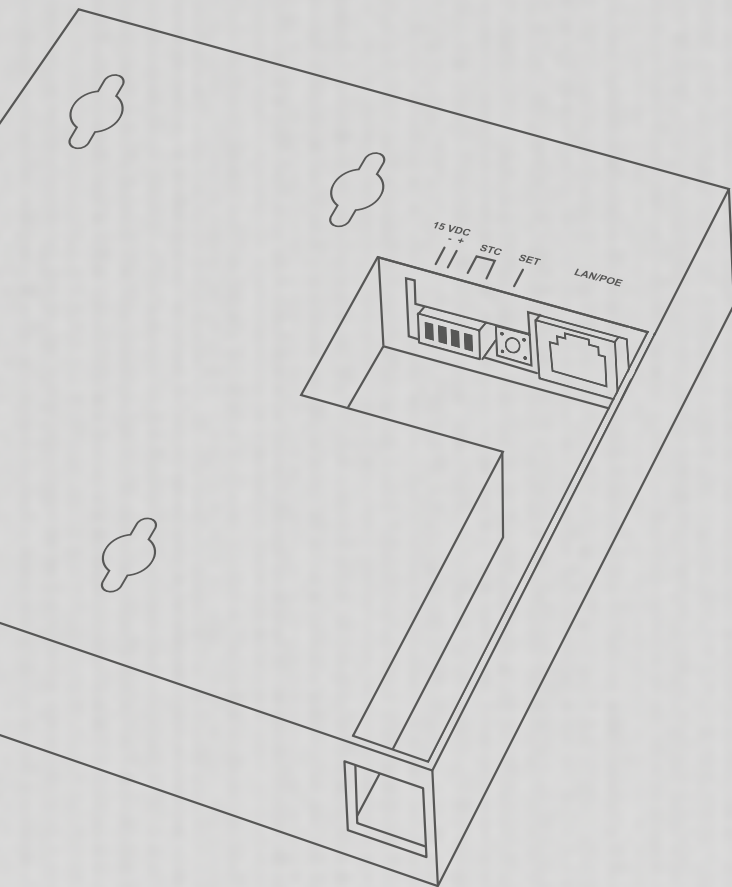

TECHNISCHE DATEN

Abmessung	125 x 119 x 26 mm (H x B x T) 4,92 x 4,68 x 1,02 in (H x B x T)
Stromversorgung	15 V DC oder Power over Ethernet (PoE 802.3af Mode-A)
Betriebsbedingungen	0 bis +55°C / 32°F bis 131°F Relative Luftfeuchtigkeit 10 % bis 85 % (nicht kondensierend)
Anschlüsse	1x RJ45 Buchse (10/100 Base-T), 4x Schraubklemmen
Lautsprecher	102 dB
WLAN	2.4 GHz, 802.11 b/g/n, interne Antenne
PoE	IEEE 802.3 af/at, 10/100 T-Base
Gehäuse	Polycarbonat, UV-resistent
Systemanforderungen	Mobiles Endgerät: Neuestes iOS auf iPhone/iPad, neuestes Android auf Smartphone/Tablet Internet: High-Speed Festnetz Breitband Internetanschluss, DSL, Kabel oder Glasfaser, kein Socks- oder Proxyserver Netzwerk: 802.11 b/g/n 2.4 GHz oder Ethernet Netzwerk, mit DHCP Kompatibel mit allen DoorBird IP Video Türstationen.
Lieferumfang	1 x IP Türgong 1 x Steckernetzteil (110 - 240 V AC auf 15 V DC) mit bis zu 4 Landesadaptern 1 x Kleinteile 1 x Installationsanleitung
Zulassungen	CE, FCC, IC, RoHS, IP50
Gewicht	200 g
EAN	4260423860353